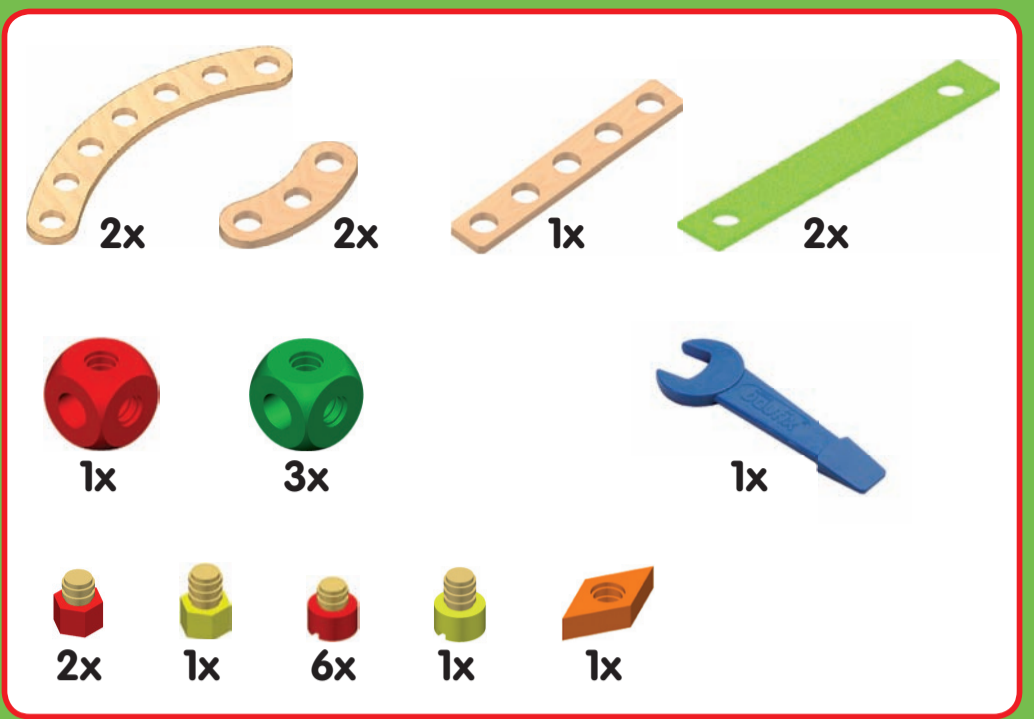

Modell: 1008

STADLBAUER

www.baufix.de

Alle BAUFIX-Produkte sind miteinander kombinierbar – für unendlich großen Bauspaß!
 All BAUFIX products can be combined with each other – for a whole wide world of building!
 Tous les produits BAUFIX sont compatibles et se combinent à l'infini !

30201

30301

30800

31010

31251

31252