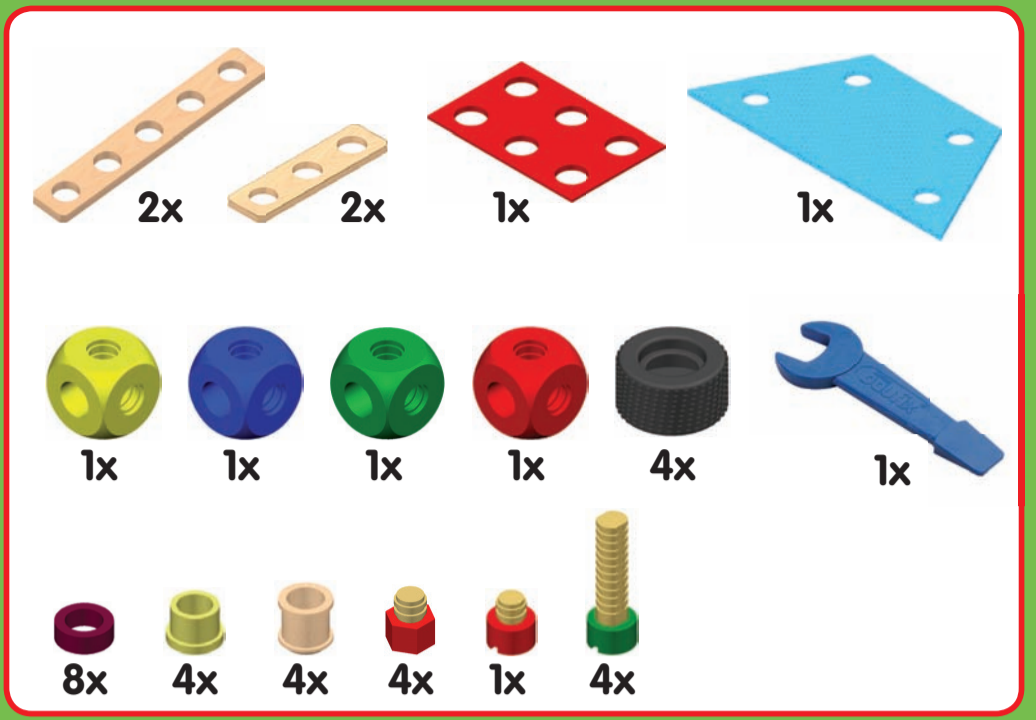

Modell: 1011

STADLBAUER

www.baufix.de

Alle BAUFIX-Produkte sind miteinander kombinierbar – für unendlich großen Bauspaß!
 All BAUFIX products can be combined with each other – for a whole wide world of building!
 Tous les produits BAUFIX sont compatibles et se combinent à l'infini !

30201

30301

30800

31010

31250

31252