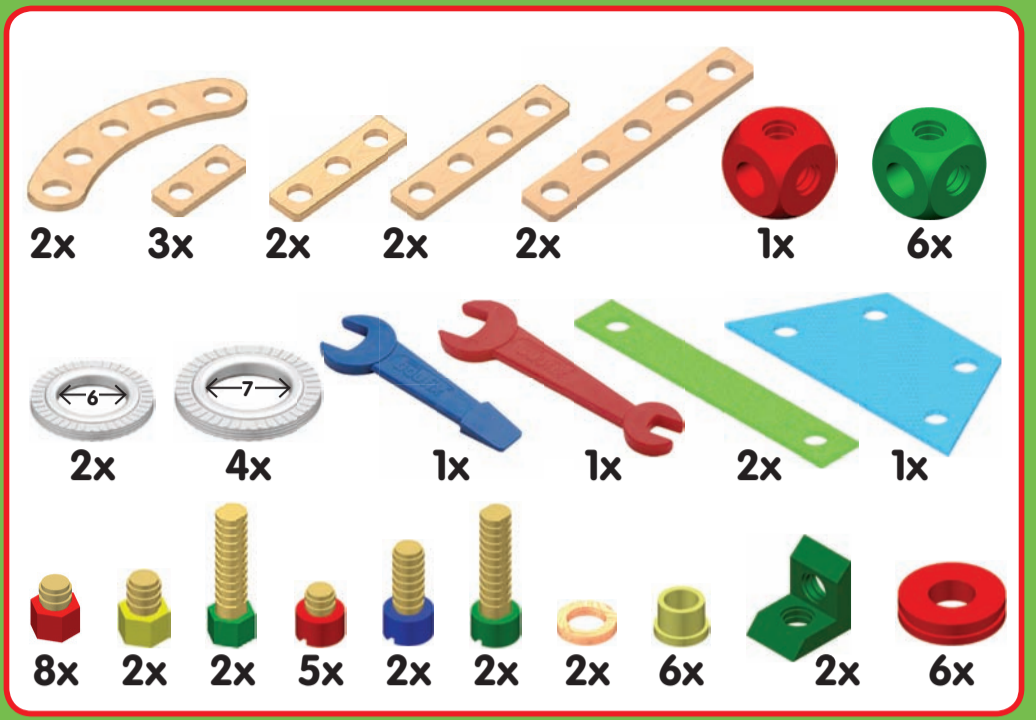

Modell: 1021

STADLBAUER

www.baufix.de

Alle BAUFIX-Produkte sind miteinander kombinierbar – für unendlich großen Bauspaß!
 All BAUFIX products can be combined with each other – for a whole wide world of building!
 Tous les produits BAUFIX sont compatibles et se combinent à l'infini !

30201

30301

30800

31010

31250

31252