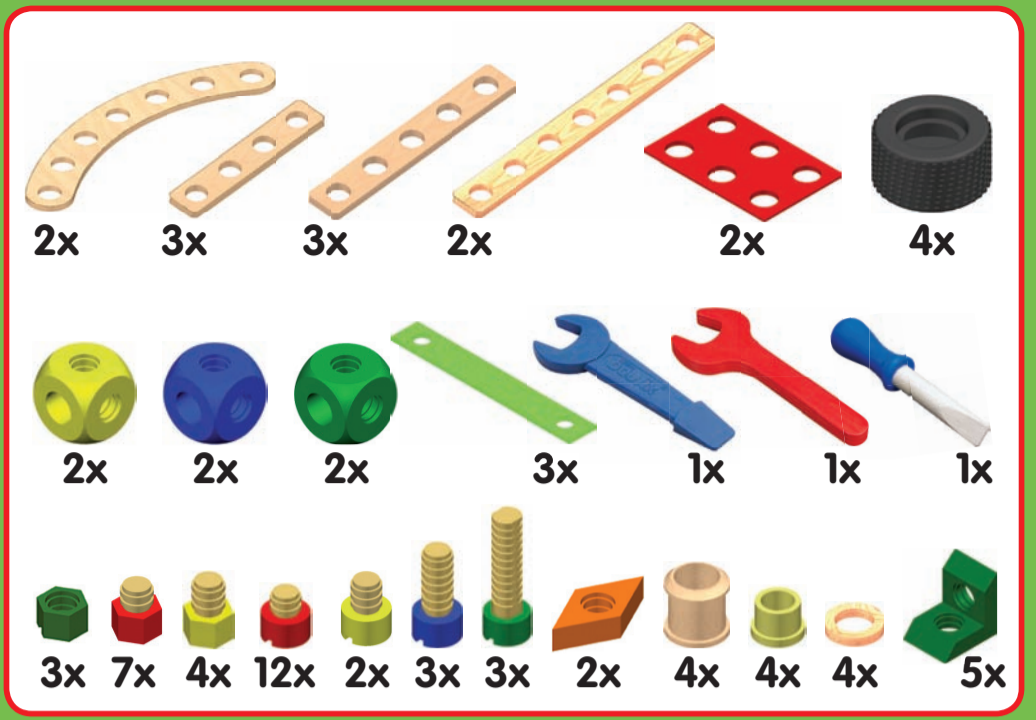

Modell: 1029

STADLBAUER

Alle BAUFIX-Produkte sind miteinander kombinierbar – für unendlich großen Bauspaß!
 All BAUFIX products can be combined with each other – for a whole wide world of building!
 Tous les produits BAUFIX sont compatibles et se combinent à l'infini !

30201

30301

30800

31010

31250

31252