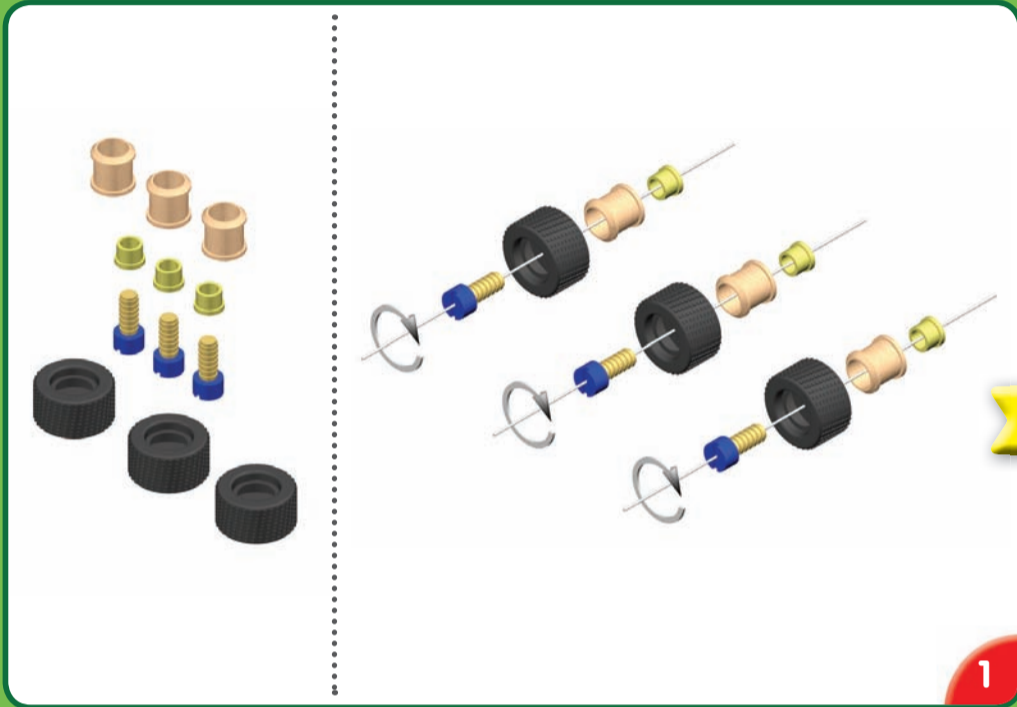

Modell: 1029

STADLBAUER

Alle BAUFIX-Produkte sind miteinander kombinierbar – für unendlich großen Bauspaß!
 All BAUFIX products can be combined with each other – for a whole wide world of building!
 Tous les produits BAUFIX sont compatibles et se combinent à l'infini !

30201

30301

30800

31010

31250

31252