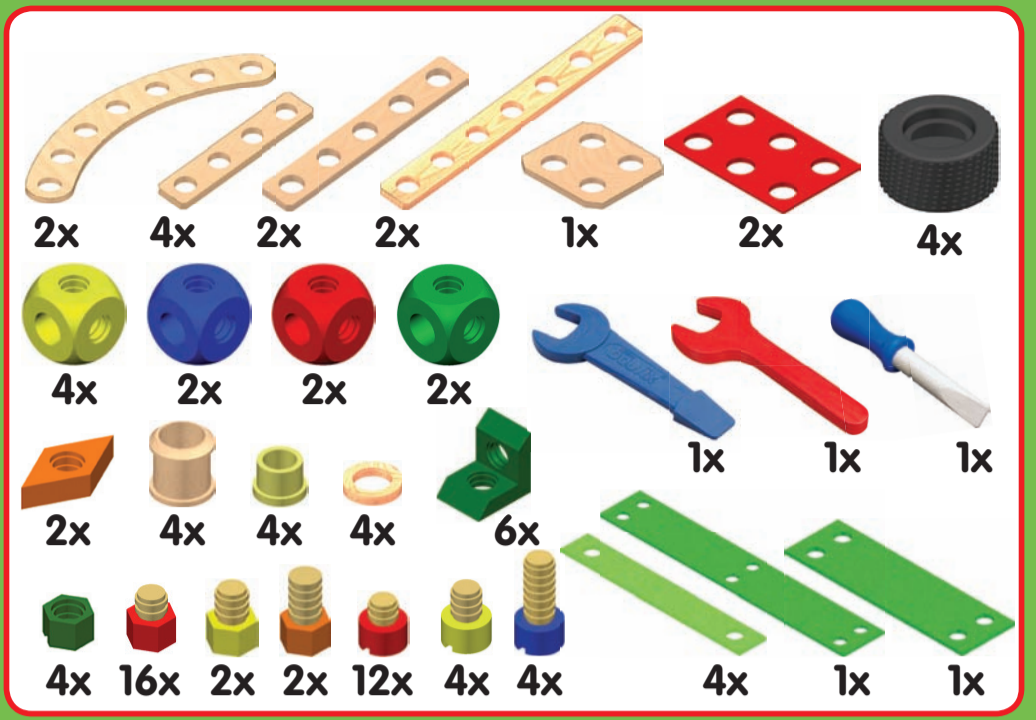

STADLBAUER

Modell: 1031

Alle BAUFIX-Produkte sind miteinander kombinierbar – für unendlich großen Bauspaß!
 All BAUFIX products can be combined with each other – for a whole wide world of building!
 Tous les produits BAUFIX sont compatibles et se combinent à l'infini !

31010

31250

31252

30800