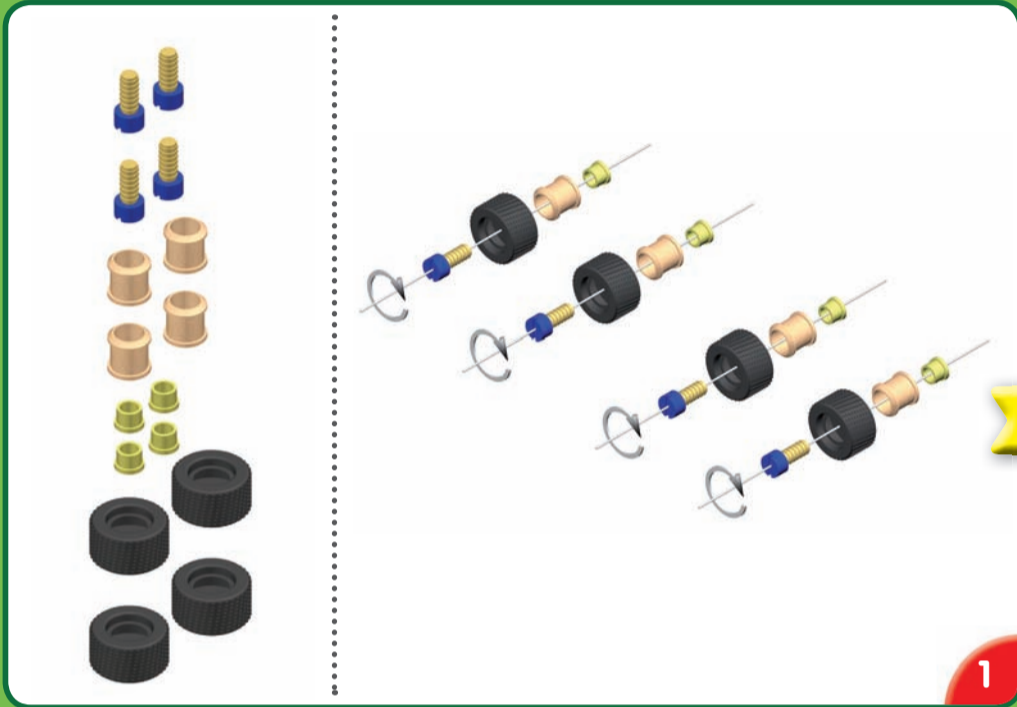

STADLBAUER

Modell: 1031

Alle BAUFIX-Produkte sind miteinander kombinierbar – für unendlich großen Bauspaß!
 All BAUFIX products can be combined with each other – for a whole wide world of building!
 Tous les produits BAUFIX sont compatibles et se combinent à l'infini !

31010

31250

31252

30800